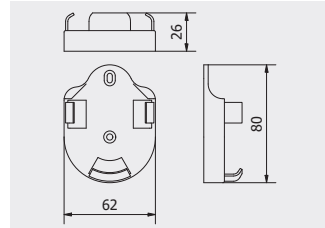

Adapter do pilota
Remote control adapter
Адаптер пульта дистанционного управления

NEW

LD-KONML-AD

biały / white / белый

tworzywo / plastic / пластик