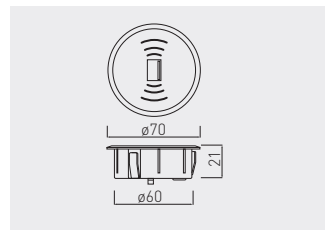

Adapter do pilota
Remote control adapter
Адаптер пульта дистанционного управления

NEW

LD-KONML-AD

biały / white / белый

tworzywo / plastic / пластик

Ładowarka indukcyjna z zasilaczem
Wireless charger with power supply
Беспроводное зарядное устройство с блоком питания