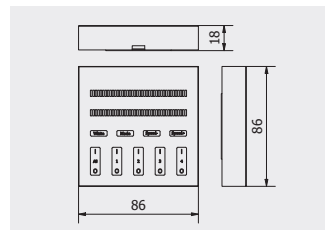

Panel dotykowy 4-strefowy na baterie MONO
 Battery powered 4-zone touch panel MONO
 4-зонная сенсорная панель с батарейками MONO

NEW

LD-KONML-MONO-PAN

tworzywo / plastic / пластик

Panel dotykowy 4-strefowy na baterie RGBW
 Battery powered 4-zone touch panel RGBW
 4-зонная сенсорная панель с батарейками RGBW

NEW

LD-KONML-WRGB-PAN

RGB

tworzywo / plastic / пластик