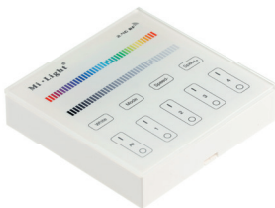

Panel dotykowy 4-strefowy na baterie MONO
 Battery powered 4-zone touch panel MONO
 4-зонная сенсорная панель с батарейками MONO

NEW

LD-KONML-MONO-PAN

tworzywo / plastic / пластик

Panel dotykowy 4-strefowy na baterie RGBW
 Battery powered 4-zone touch panel RGBW
 4-зонная сенсорная панель с батарейками RGBW

NEW

LD-KONML-WRGB-PAN

RGB

tworzywo / plastic / пластик