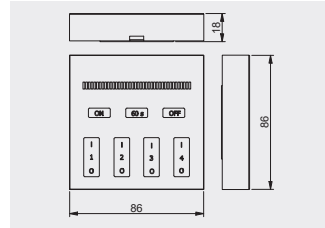

Panel dotykowy 4-strefowy na baterie MONO
 Battery powered 4-zone touch panel MONO
 4-зонная сенсорная панель с батарейками MONO

NEW

LD-KONML-MONO-PAN

tworzywo / plastic / пластик

Panel dotykowy 4-strefowy na baterie RGBW
 Battery powered 4-zone touch panel RGBW
 4-зонная сенсорная панель с батарейками RGBW